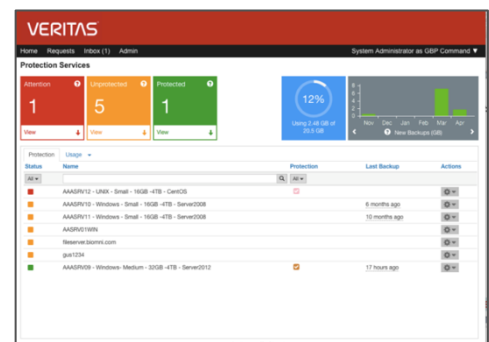

3 关键特性

- **成本优化**：支持对象存储，显著降低存储备份数据的成本
- **最复杂的环境**：支持 NetBackup 软件所支持的所有操作系统、数据库及常用应用，以及所有的数据保护策略选项
- **数据隐私及安全**：采用业界最安全技术实现源端数据加密，结合加密传输通道，提供最高级别的安全保障
- **混合云的最佳架构**：通过本地前置备份网管，实现备份数据的双向迁移，配合并动态调整企业数据保护策略
- **直观的管理体验**：随时洞察您的全网备份策略以及用量、计费状况
- **提升用户体验**：全新的自助服务门户，提供一站式数据备份管理并支持各类定制化需求

4 关键解决痛点

- 磁带机更新换代
- 异地备份
- 硬件存储成本高
- 黑客侵扰致文件丢失

5 关于 VERITAS NetBackup

VERITAS NetBackup 软件是业界领先的企业级备份软件，长期占据全球及国内市场第一，全球 500 强企业中 86%正在使用该软件。NetBackup 自发布以来，历经三十年市场认证，满足各行业用户最严苛的数据保护策略需求。

6 全新的自助服务门户

- 基于浏览器界面
- 配置备份策略
- 发起备份任务
- 执行备份恢复
- 监控备份状况
- 分析用量、计费
- 支持定制化开发