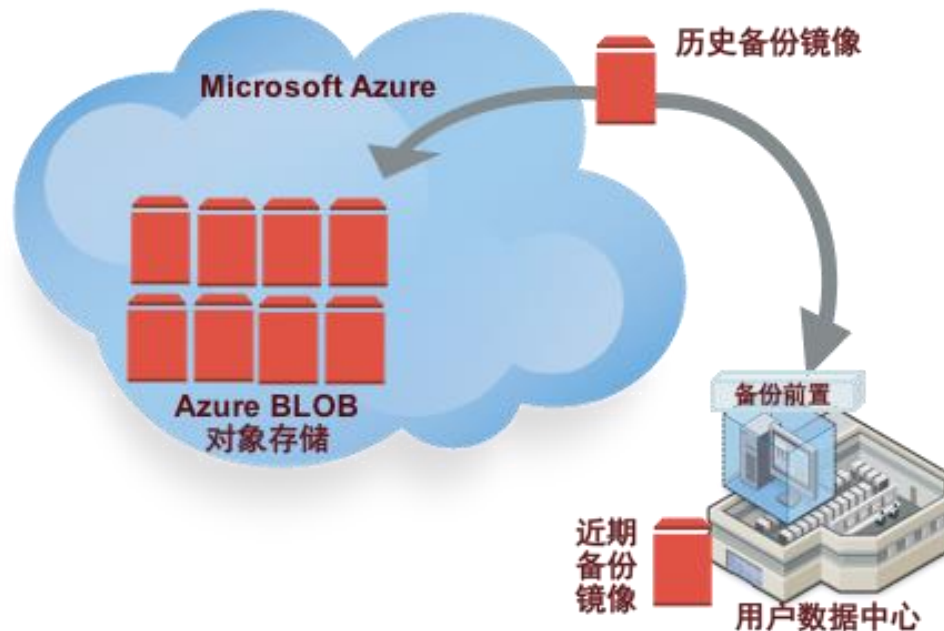

VERITAS NetBackup 软件

基于 Azure 的企业云备份服务

目录

1. 数据安全的挑战	2
2. 用户价值	2
3. 关键特性	3
4. 关键解决痛点	3
5. 关于 VERITAS NetBackup	3
6. 全新的自助服务门户	3
7. 服务定价	4
8. 数据安全与使用说明	4
9. 联系我们	4

1 数据安全的挑战

定期备份数据，以应对各类故障灾难以及合规审计要求，是每个企业不可或缺的工作。在大数据时代，随着企业数据量的指数级增长，传统的本地备份方案通过不断扩容的方式日趋难以满足成本的需求，同时企业 IT 不得不耗费大量的人力和资源以保证备份方案的有效性，从而影响创新的专注。

伟仕云安携手 Microsoft 与 VERITAS，推出 Azure 企业云备份服务，将国外成熟的云备份方案带来中国，让您的企业从容应对大数据时代新的挑战。方案采用市场占有率第一的企业级备份软件 NetBackup，使用 Azure BLOB 对象存储作为备份目标，从而构建安全、高效、节约的混合云备份服务。

2 用户价值

- 应对物理灾难，确保零数据丢失
- 减少资源占用、简化运维，使您专注于业务创新
- 降低总体拥有成本，更支持按月订阅的模式
- 开箱即用，由伟仕云安提供一站式服务

3 关键特性

- **成本优化**：支持对象存储，显著降低存储备份数据的成本
- **最复杂的环境**：支持 NetBackup 软件所支持的所有操作系统、数据库及常用应用，以及所有的数据保护策略选项
- **数据隐私及安全**：采用业界最安全技术实现源端数据加密，结合加密传输通道，提供最高级别的安全保障
- **混合云的最佳架构**：通过本地前置备份网管，实现备份数据的双向迁移，配合并动态调整企业数据保护策略
- **直观的管理体验**：随时洞察您的全网备份策略以及用量、计费状况
- **提升用户体验**：全新的自助服务门户，提供一站式数据备份管理并支持各类定制化需求

4 关键解决痛点

- 磁带机更新换代
- 异地备份
- 硬件存储成本高
- 黑客侵扰致文件丢失

5 关于 VERITAS NetBackup

VERITAS NetBackup 软件是业界领先的企业级备份软件，长期占据全球及国内市场第一，全球 500 强企业中 86%正在使用该软件。NetBackup 自发布以来，历经三十年市场认证，满足各行业用户最严苛的数据保护策略需求。

6 全新的自助服务门户

- 基于浏览器界面
- 配置备份策略
- 发起备份任务
- 执行备份恢复
- 监控备份状况
- 分析用量、计费
- 支持定制化开发