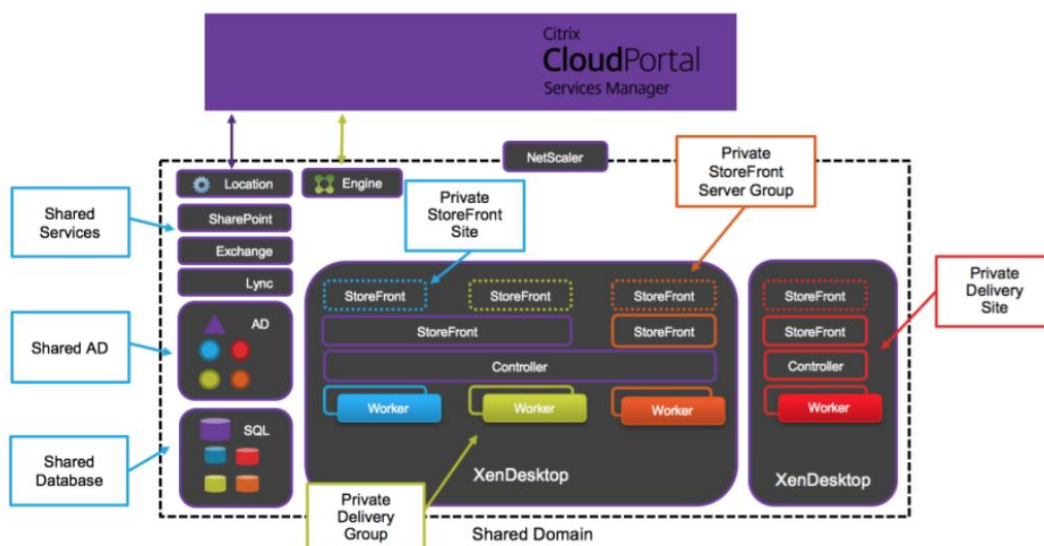

Microsoft Azure 由 世纪互联® 运营

思杰 | CITRIX®

伟仕佳杰
VSTECs

Citrix XenDesktop/XenApp 软件

基于 Azure 的企业云桌面服务

目录

1. 桌面系统管理的挑战	2
2. 用户价值	2
3. 关键特性	3
4. 关于 Citrix XenDesktop and XenApp	3
5. 灵活的自助服务与审批流程	3
6. 服务定价	3
7. 数据安全与使用说明	4
8. 联系我们	4

1 桌面系统管理的挑战

桌面系统的管理是企业IT管理中最为耗费时间和精力的一环之一，在企业致力于数字化转型的时代，传统IT管理模式效率低，成本高，管理复杂，难以满足企业的IT发展目标；随着面向互联网服务被诸多企业越来越认可的同时，如何高效地访问企业办公环境和业务系统及数据，成为企业面临新的又一挑战。

伟仕佳杰携手Microsoft与Citrix，推出Azure企业云桌面服务，将国外成熟的云桌面方案带来中国，让您的企业从容应对数字化转型的挑战。方案采用市场占有率第一的企业级桌面/应用虚拟化软件XenDesktop/XenApp，从而构建安全、高效、灵活的云桌面及应用服务，可让您在任何时间、任何地点在任何设备上及时访问您的办公桌面和业务应用。

2 用户价值

- 随时随地获得用户空间
- 安全访问，有效防止截持攻击
- 集中管理、简化运维
- 降低 TCO，订阅模式
- 由伟氏云安提供一站式服务

3 关键特性

- **保护 IT 投资**：提高 IT 管理效率，降低部署和维护成本，提长 IT 投资回报率
- **增强企业安全**：网络中不传输真实业务数据，企业数据与个人数据有效分离
- **灵活部署架构**：支持虚拟桌面或虚拟应用部署，根据业务需求灵活部署，降低成本
- **最佳用户体验**：全 Citrix ICA 专有协议可允许在较低的网络带宽下保障用户的流畅访问，并且在任何设备上可获得统一的视图，提高最佳的用户体验

4 关于 Citrix XenDesktop and XenApp

Citrix XenDesktop/XenApp 软件是业界领先的企业级桌面与应用虚拟化软件，长期占据全球及国内市场第一。全球 99% 的财富 500 强都在使用 Citrix 的解决方案。Citrix XenDesktop/XenApp 的 Flexcast 技术提供最完备的虚拟桌面和虚拟应用发布技术，可满足企业各种不同的业务应用场景。