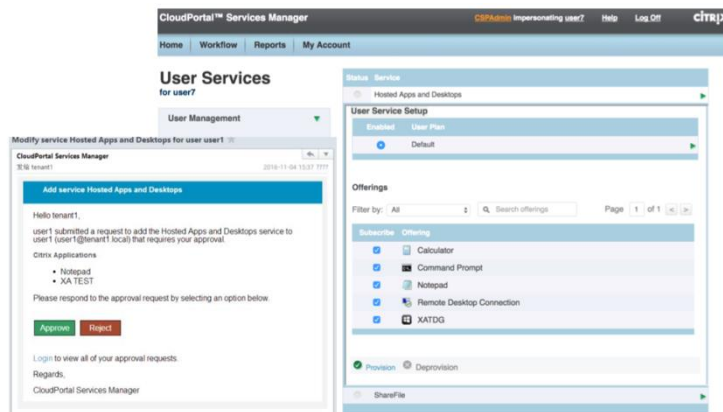

3 关键特性

- **保护 IT 投资**：提高 IT 管理效率，降低部署和维护成本，提长 IT 投资回报率
- **增强企业安全**：网络中不传输真实业务数据，企业数据与个人数据有效分离
- **灵活部署架构**：支持虚拟桌面或虚拟应用部署，根据业务需求灵活部署，降低成本
- **最佳用户体验**：全 Citrix ICA 专有协议可允许在较低的网络带宽下保障用户的流畅访问，并且在任何设备上可获得统一的视图，提高最佳的用户体验

4 关于 Citrix XenDesktop and XenApp

Citrix XenDesktop/XenApp 软件是业界领先的企业级桌面与应用虚拟化软件，长期占据全球及国内市场第一。全球 99% 的财富 500 强都在使用 Citrix 的解决方案。Citrix XenDesktop/XenApp 的 Flexcast 技术提供最完备的虚拟桌面和虚拟应用发布技术，可满足企业各种不同的业务应用场景。

5 灵活的自助服务与审批流程

- 基于浏览器界面
- 用户自助服务
- 流程审批系统
- 快速交付桌面与应用
- 灵活的多租户管理
- 内置审计与计费功能
- 支持用户定制化开发

6 服务定价

- ¥ 460 /月；虚拟桌面
- ¥ 180 /月；虚拟应用
- 按用量计费，无需首付
- 包含软件升级保障服务和支撑服务
- 提供最多 30 天免费试用

※方案最终价格以伟仕佳杰报价为准